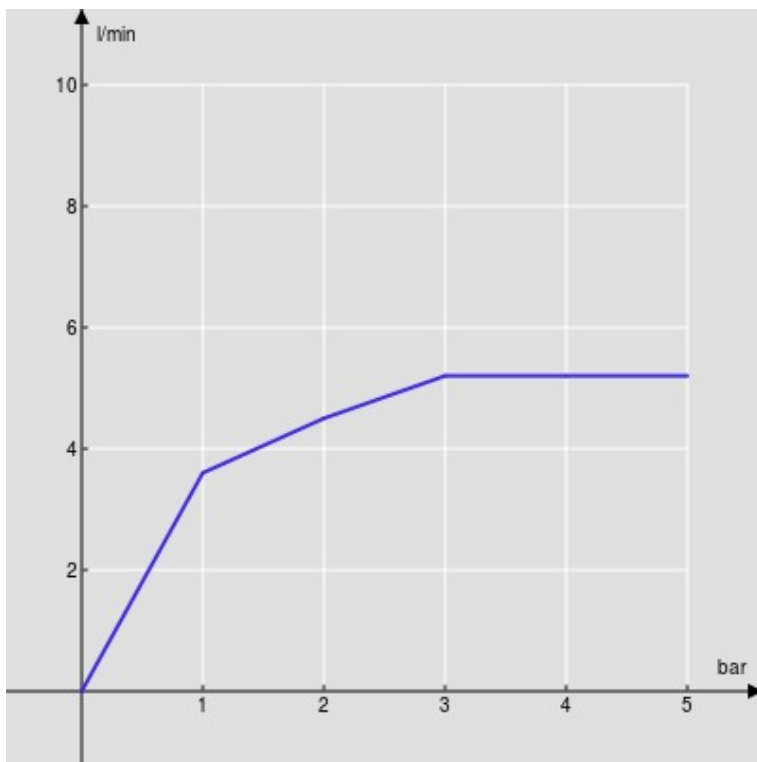

SPECIFICHE

Monocomando a bacinella a risparmio idrico ed energetico

Chrome

Aeratore anticalcare M 24 x 1, portata 5 l/min

Scarico 1 1/4" push

Flessibili inox ø 3/8"

Limitatore di energia con apertura in acqua fredda

Imballo: 41,5 x 16 x 7,5 cm / 0,00498 m³ / 2,15 kg

DIAGRAMMA DI PORTATA: ACQUA CALDA/FREDDA

— Aeratore

DIAGRAMMA DI PORTATA: ACQUA MISCELATA

— Aeratore