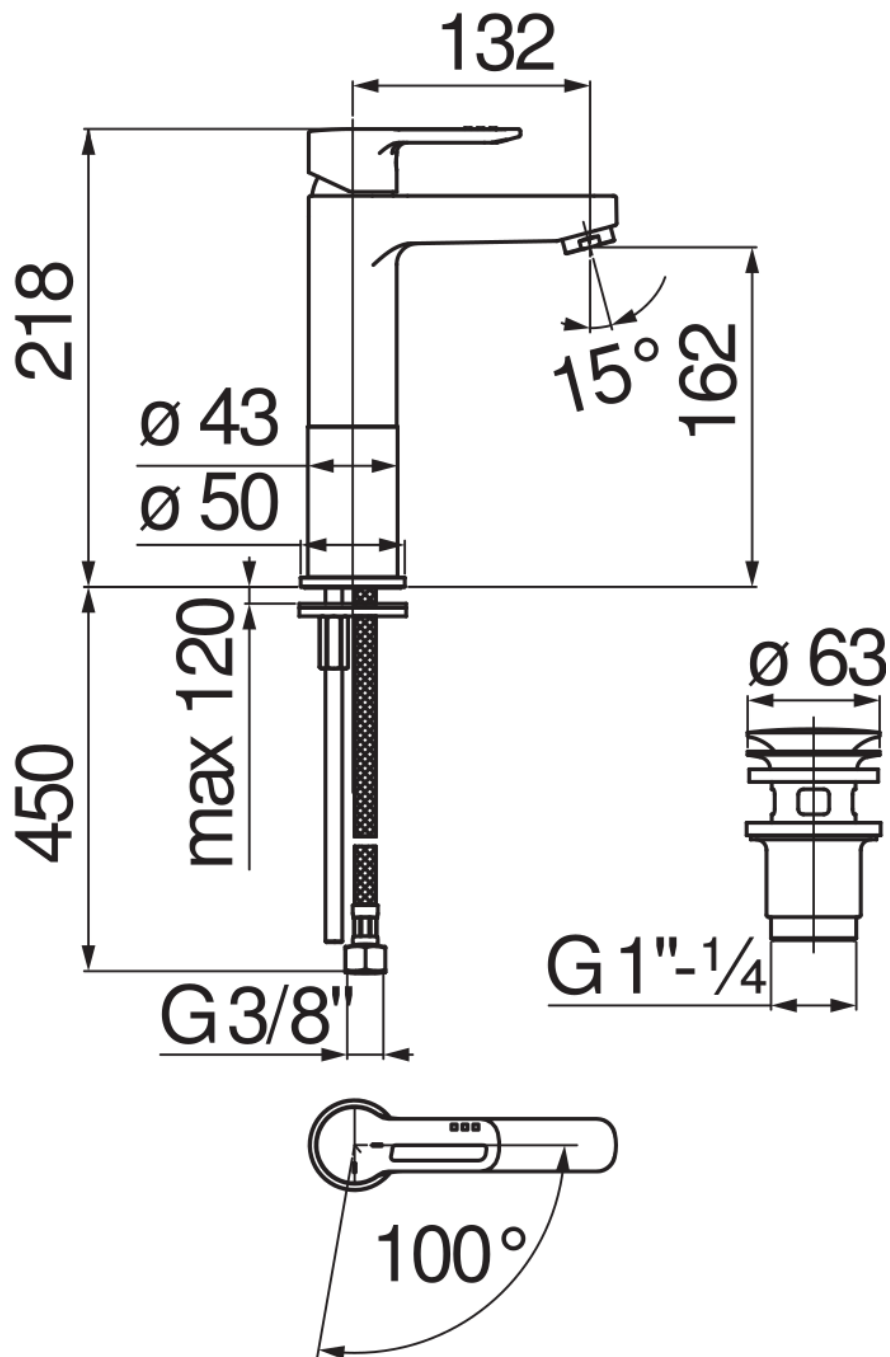

SPECIFICHE

Monocomando a bacinella a risparmio idrico ed energetico

Chrome

Aeratore anticalcare M 24 x 1, portata 5 l/min

Scarico 1 1/4" push

Flessibili inox ø 3/8"

Limitatore di energia con apertura in acqua fredda

Imballo: 41,5 x 16 x 7,5 cm / 0,00498 m³ / 2,15 kg

DIAGRAMMA DI PORTATA: ACQUA CALDA/FREDDA

— Aeratore

DIAGRAMMA DI PORTATA: ACQUA MISCELATA

— Aeratore