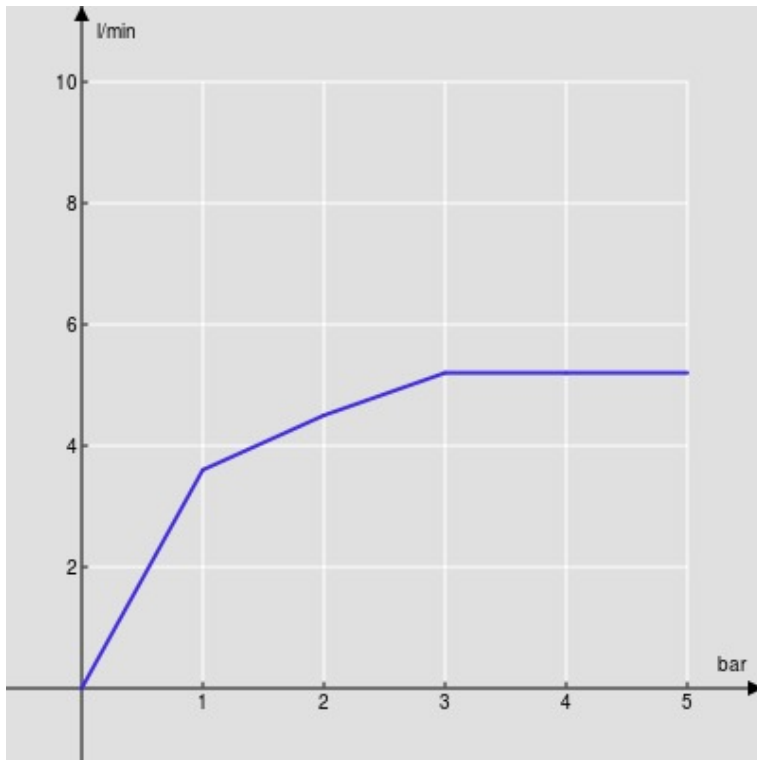

SPECIFICHE

Monocomando a bacinella a risparmio idrico ed energetico

Chrome

Aeratore anticalcare M 24 x 1, portata 5 l/min

Scarico 1 1/4" push

Flessibili inox ø 3/8"

Limitatore di energia con apertura in acqua fredda

Imballo: 41,5 x 16 x 7,5 cm / 0,00498 m³ / 2,15 kg

DIAGRAMMA DI PORTATA: ACQUA CALDA/FREDDA

— Aeratore

DIAGRAMMA DI PORTATA: ACQUA MISCELATA

— Aeratore